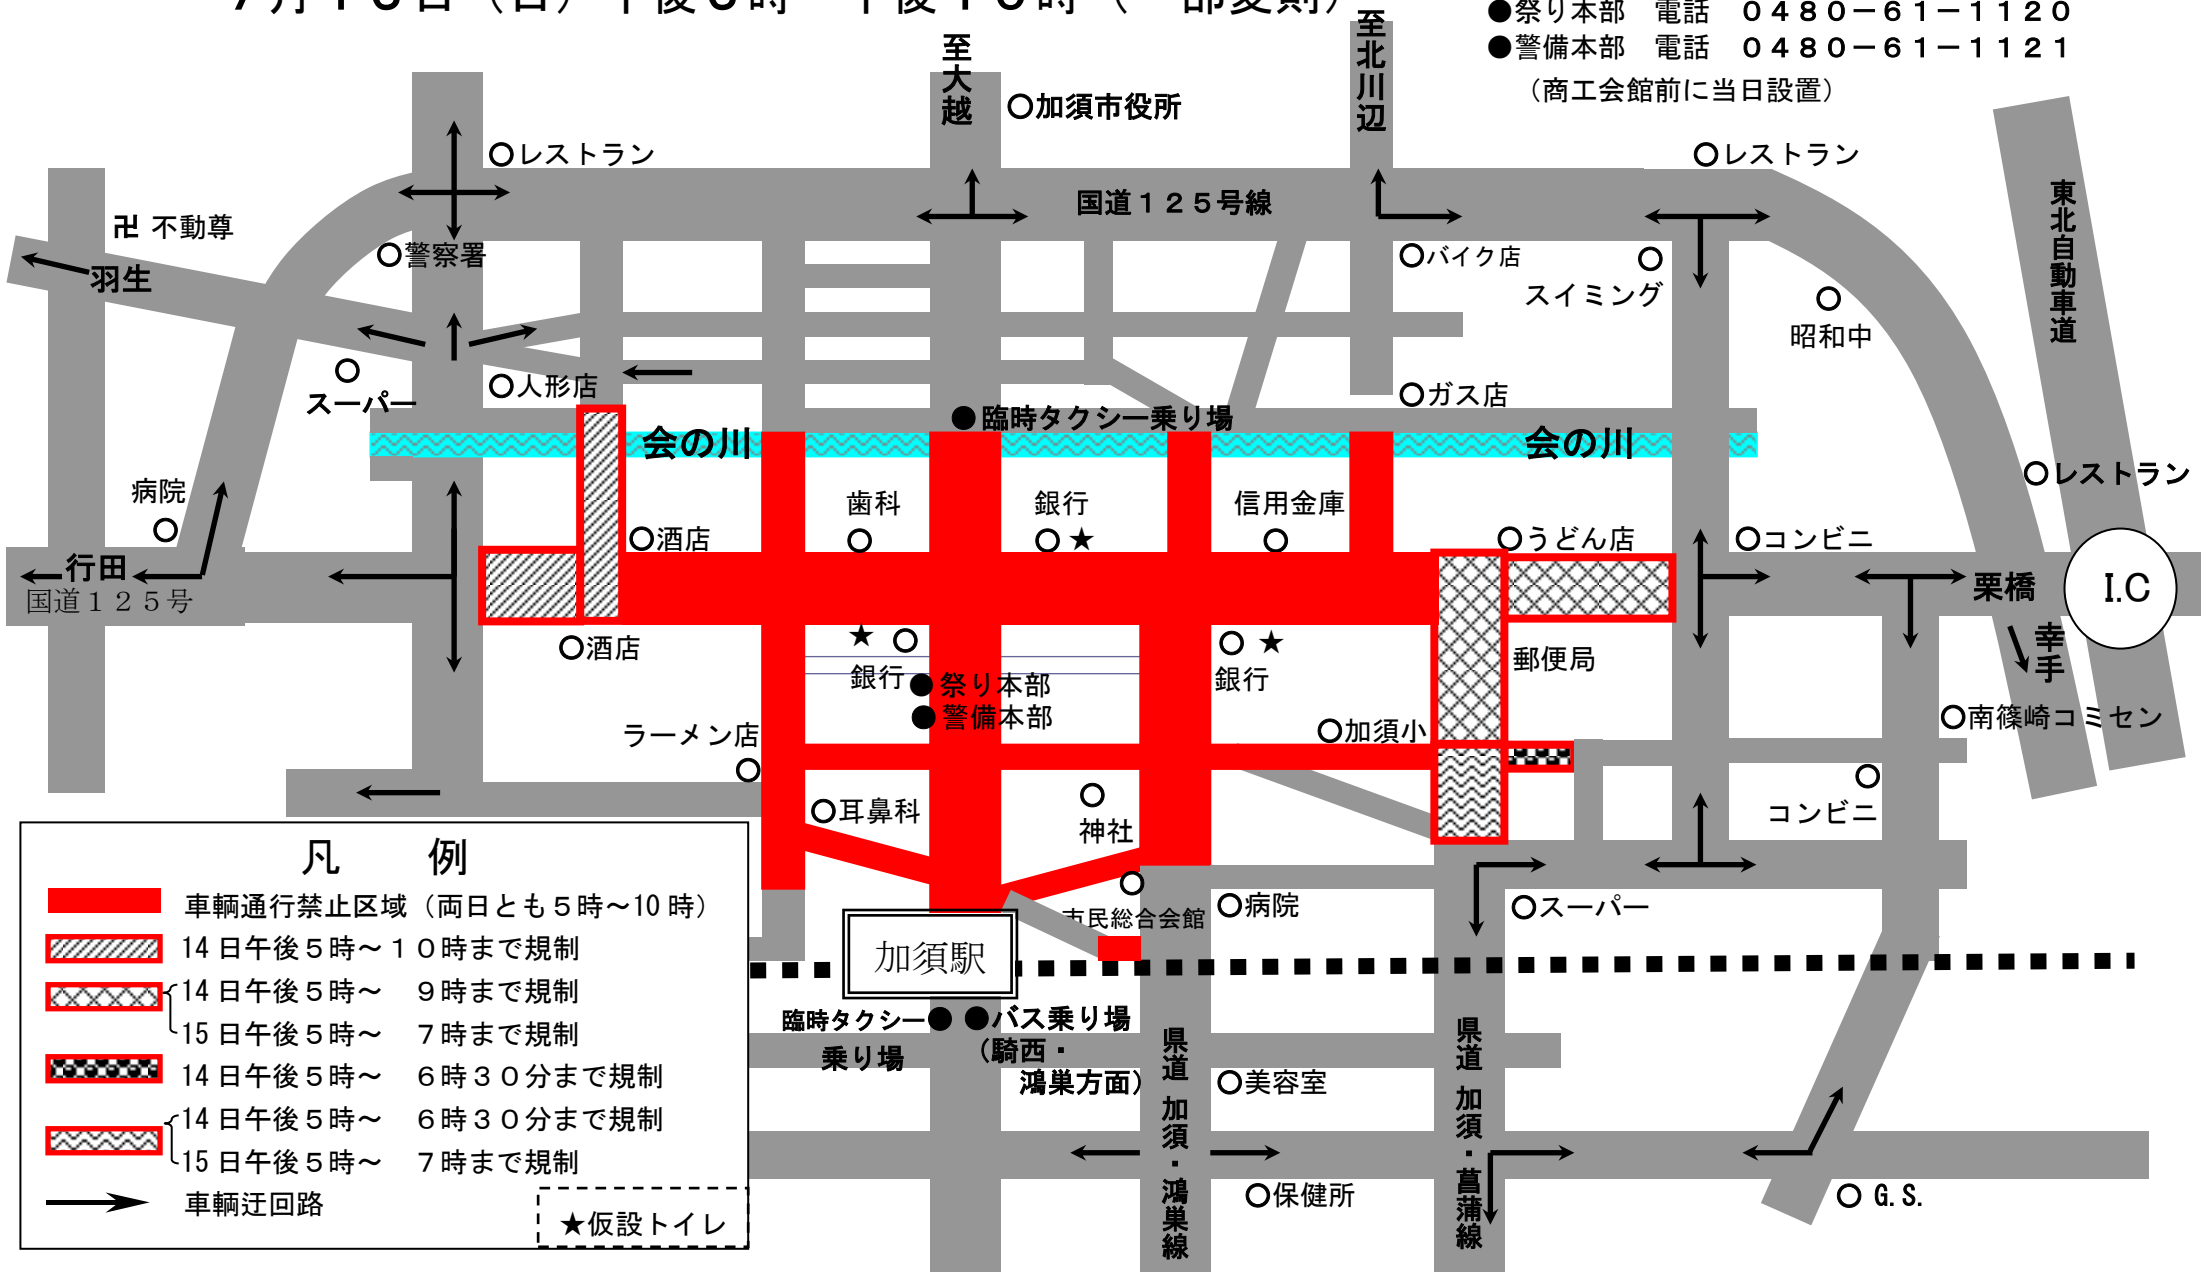

# 平成 30 年度加須夏祭り 交通規制のお知らせ

愛称【かぞ どんとこい!祭り】

日時 7月14日(土) 午後5時~午後10時(一部変則)  
7月15日(日) 午後5時~午後10時(一部変則)

加須夏祭り 主催 加須夏祭り委員会  
後援 加須市物産観光協会  
加須市商工会

●祭り本部 電話 0480-61-1120  
●警備本部 電話 0480-61-1121  
(商工会館前に当日設置)

## 凡 例

-  車両通行禁止区域 (両日とも5時~10時)
-  14日午後5時~10時まで規制
-  14日午後5時~9時まで規制
-  15日午後5時~7時まで規制
-  14日午後5時~6時30分まで規制
-  15日午後5時~7時まで規制
-  車両迂回路
-  ★仮設トイレ